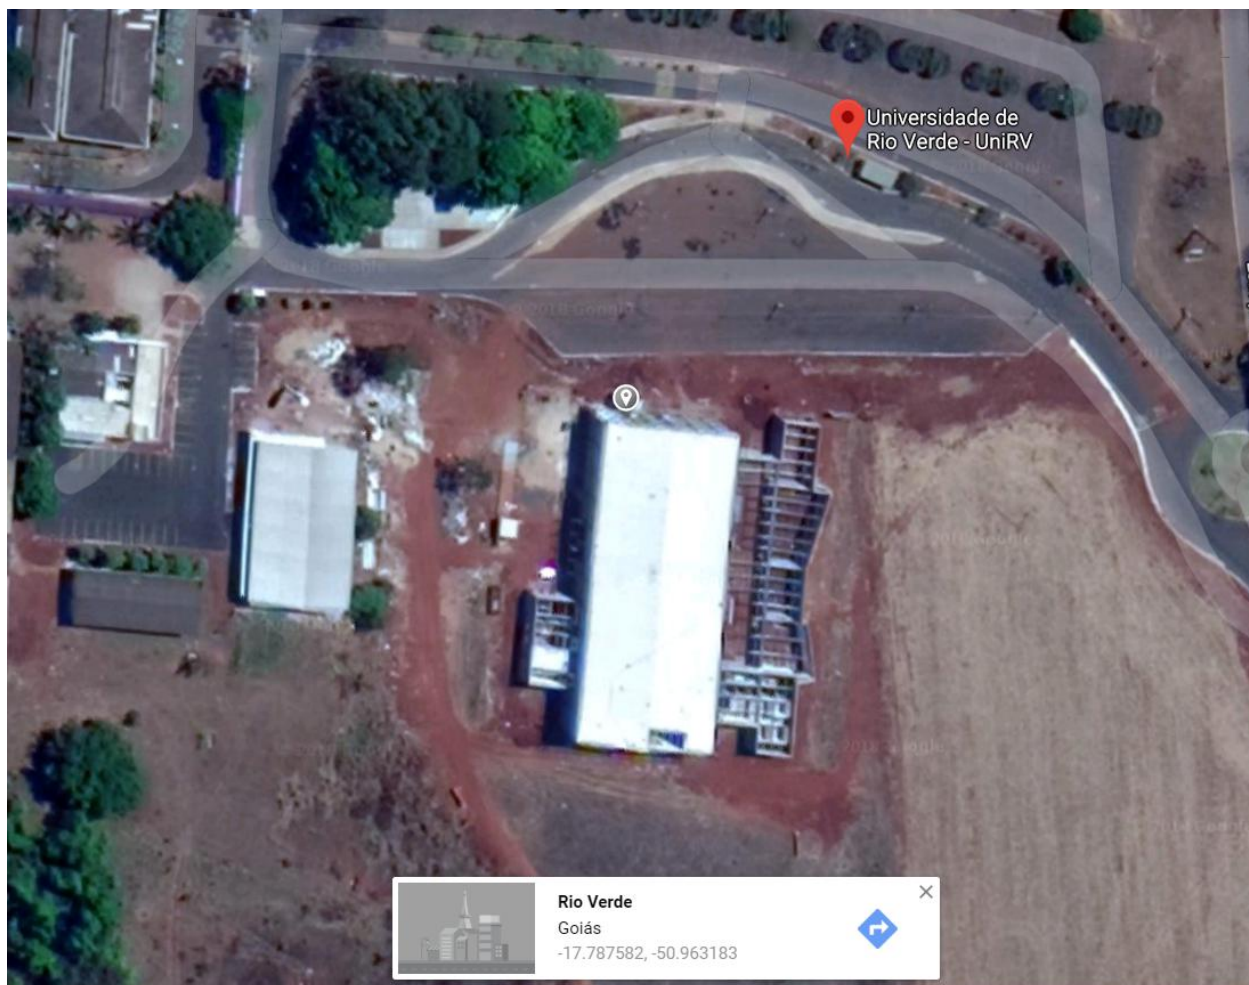

## MEMORIAL FOTOGRÁFICO

**OBRA: CENTRO DE CONVENÇÕES**

**LOCAL: UNIVERSIDADE DE RIO VERDE - RIO VERDE/GO**

FIGURA 16 – CAMARIM

## MEMORIAL FOTOGRÁFICO

**OBRA: CENTRO DE CONVENÇÕES**

**LOCAL: UNIVERSIDADE DE RIO VERDE - RIO VERDE/GO**

**FIGURA 17 – LOCALIZAÇÃO CENTRO DE CONVENÇÕES**

**LATITUDE: -17,787582**

**LONGITUDE: -50,963183**